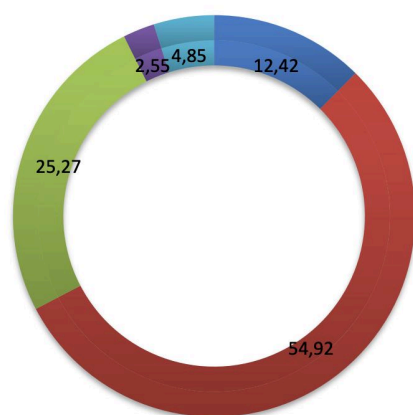

1.240 de titulares

contemplados pela distribuição da SOCINPRO.

Total de Associados

17.441 titulares associados

Esse resultado é fruto do bom relacionamento que mantemos com nossos filiados, oferecendo serviços de qualidade e prestando um bom atendimento.

Investimento no programa de assistência social e cultural

R\$ 81 mil

Assistência Social (%)

■ EXAMES ■ MEDICAMENTOS ■ FUNERAIS ■ DENTISTAS ■ AJUDA EMERGENCIAL

Porcentagem de distribuição autoral e conexo

Balanço Anual