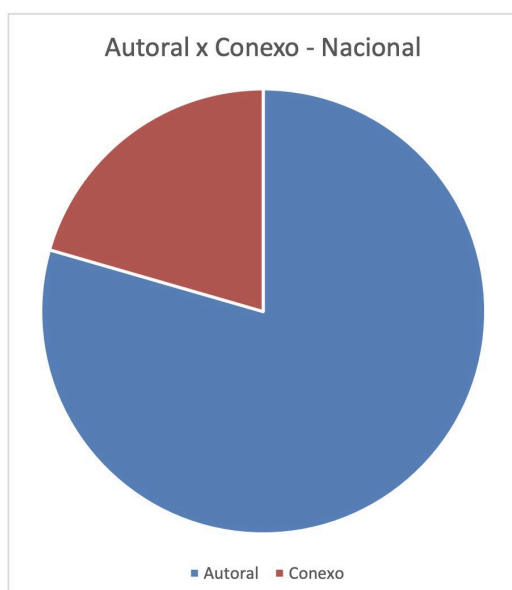

1.240 de titulares

contemplados pela distribuição da SOCINPRO.

Total de Associados

17.441 titulares associados

Esse resultado é fruto do bom relacionamento que mantemos com nossos filiados, oferecendo serviços de qualidade e prestando um bom atendimento.

Investimento no programa de assistência social e cultural

R\$ 81 mil

Assistência Social (%)

■ EXAMES ■ MEDICAMENTOS ■ FUNERAIS ■ DENTISTAS ■ AJUDA EMERGENCIAL

Porcentagem de distribuição autoral e conexo

Balanço Anual

Fontes de arrecadação

- Contribuição Estatutária CESP;
- Doações;
- Taxa SISRC;
- Resultados de Aplicações Financeiras;
- Taxa de Administração arrecadado para cada associado.

Relação de Obras em Domínio Público